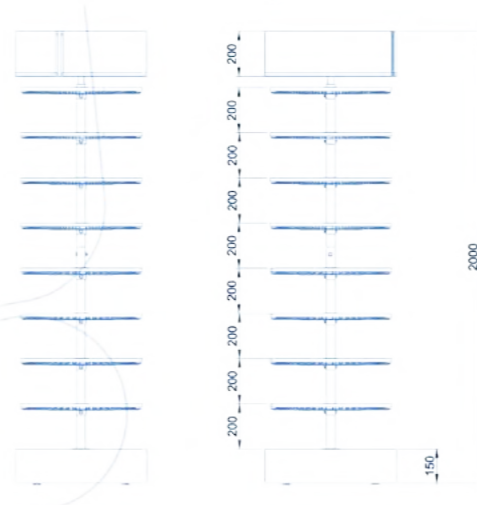

Expositor Anchor Mouliné 400 cores

Anchor

Bordado

Chão

Design giratório

4800 MEADAS

Fácil visualização das cores

8 bandejas com espaço para 50 cores cada

400 slots/cores

Capacidade total de 4800 meadas