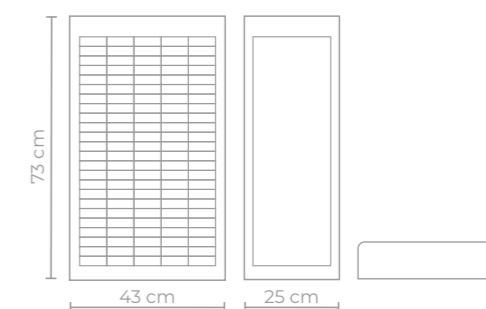

Fabricado em plástico de alta qualidade e tamanho ideal para balcão.

Dimensões

43 cm (largura) x 73 cm (altura) x 25 cm (profundidade)

Expositor de Costura

Drima®

Testeira removível

10 prateleiras
c/ 5 divisões