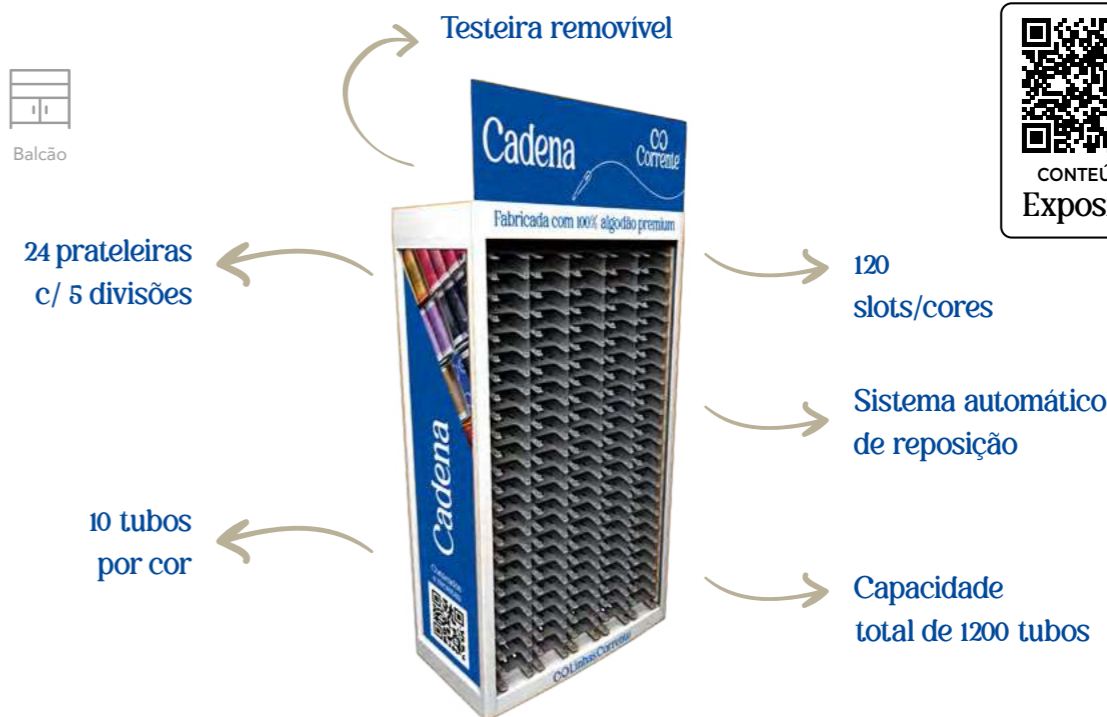

Expositor de Costura

Cadena

1200 TUBOS

*Expositor vazio

Artigo 20020210 *

Expositor de Costura para tubos de linha Cadena, com capacidade para exibir 120 slots.

Fabricado em plástico de alta qualidade e tamanho ideal para balcão.