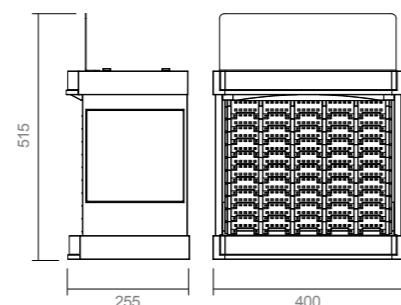

Expositor de Costura

Drima®

500 TUBOS

*Expositor vazio

Artigo 20020701 *

Expositor de Costura para tubos de linha Drima, com capacidade para exibir 50 slots.

Fabricado em plástico de alta qualidade e tamanho ideal para balcão.

Dimensões

400 mm (largura) x 515 mm (altura) x 255 mm (profundidade)

Expositor de Costura

Drima®

1200 TUBOS

*Expositor vazio

Artigo 20020049 *

Expositor de Costura para tubos de linha Drima, com capacidade para exibir 120 slots.

Fabricado em plástico de alta qualidade e tamanho ideal para balcão.

Dimensões

43 cm (largura) x 73 cm (altura) x 25 cm (profundidade)

Expositor de Costura

Drima®

25 prateleiras
c/ 8 divisões

10 tubos
por cor