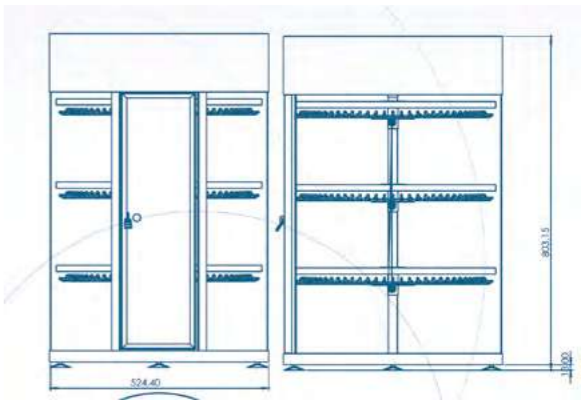

Expositor Anchor Mouliné 120 cores

Anchor

6 gavetas
c/ 20 divisões

10 bandejas
por divisão

Testeira removível

1200 MEADAS

120 slots/cores

Capacidade
total de 1200 meadas