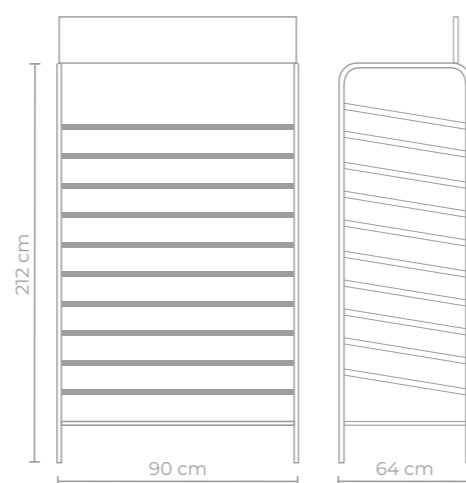

Dimensões

635 mm (largura) x 557 mm (altura) x 420 mm (profundidade)

Expositor de Crochê

Camila

11 bandejas
c/ 6 divisões

Pode expor até
66 cores

6 novelos
por cor

Testeira em PS

Para expor toda a gama de cores da Camila é necessário adquirir um expositor para Camila 1000 e um expositor para Camila Fashion.

Dimensões

90 cm (largura) x 212 cm (altura) x 64 cm (profundidade)

Expositor de Crochê