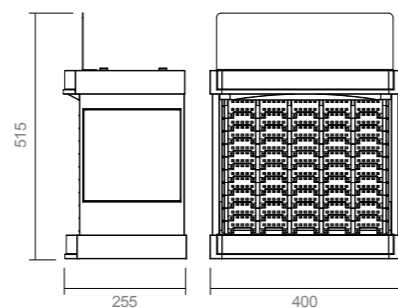

Dimensões

400 mm (largura) x 515 mm (altura) x 255 mm (profundidade)

Artigo 20020144 *

Expositor de Costura para tubos de linha Magna, com capacidade para exibir 50 slots.

Fabricado em plástico de alta qualidade e tamanho ideal para balcão.