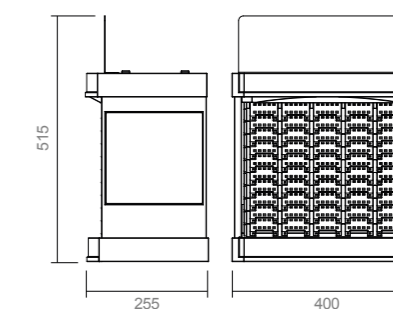

Dimensões

400 mm (largura) x 515 mm (altura) x 255 mm (profundidade)

Artigo 20020043 *

Expositor de Costura para tubos de linha Drima pesponto, com capacidade para exibir 50 slots.

Fabricado em plástico de alta qualidade e tamanho ideal para balcão.