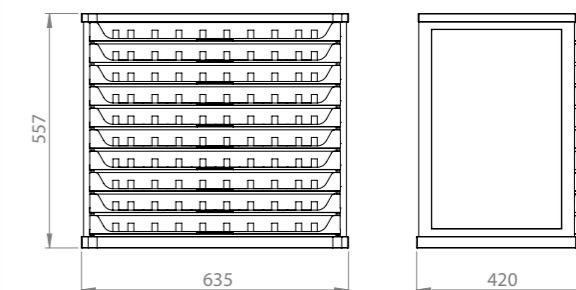

Dimensões

635 mm (largura) x 557 mm (altura) x 420 mm (profundidade)

Expositor Anchor Mouliné 400 cores

Anchor

Bordado

Chão

Design giratório

4800 MEADAS