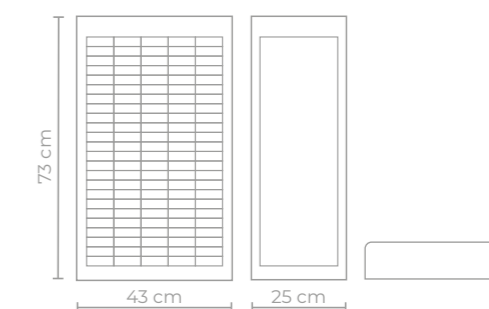

Dimensões

43 cm (largura) x 73 cm (altura) x 25 cm (profundidade)

Artigo 20020049 *

Expositor de Costura para tubos de linha Drima, com capacidade para exibir 120 slots.

Fabricado em plástico de alta qualidade e tamanho ideal para balcão.