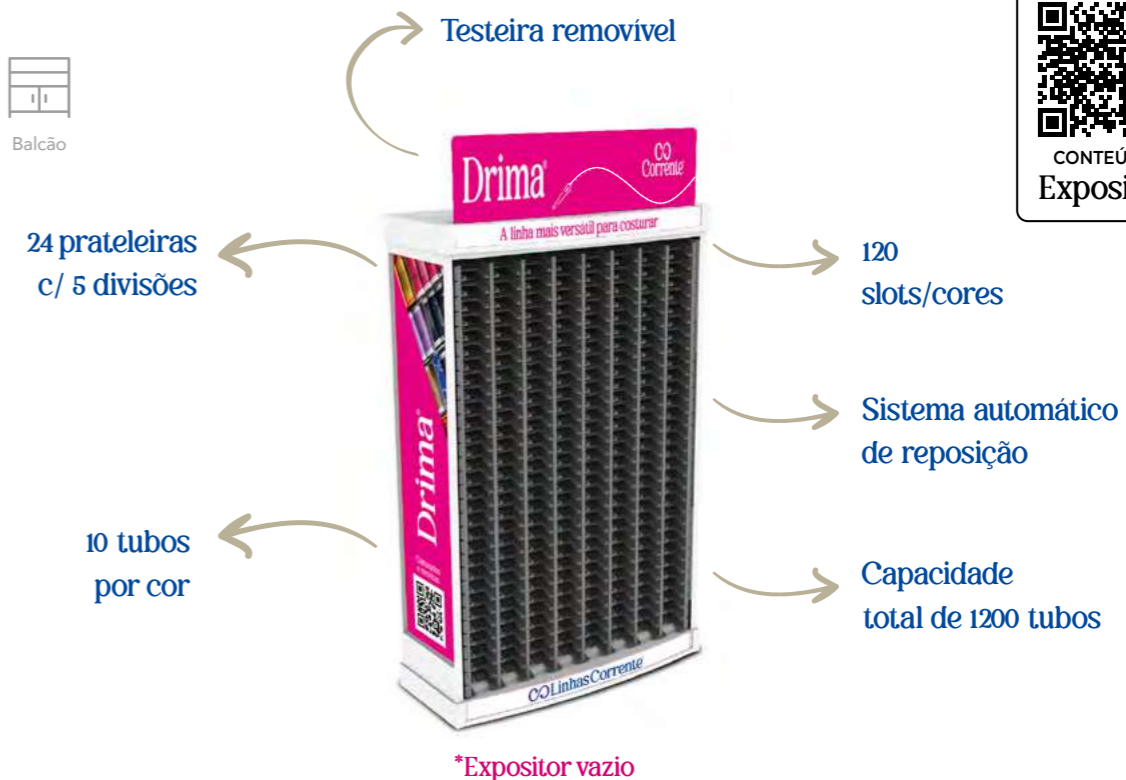

Expositor de Costura

Drima®