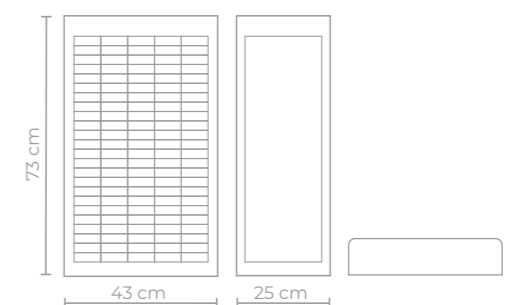

Fabricado em plástico de alta qualidade e tamanho ideal para balcão.

Dimensões

43 cm (largura) x 73 cm (altura) x 25 cm (profundidade)

Expositor de Costura

Drima®

25 prateleiras
c/ 8 divisões

10 tubos
por cor

Fabricado em plástico de alta qualidade e tamanho ideal para balcão.

Dimensões

62,5 cm (largura) x 89,5 cm (altura) x 24 cm (profundidade)

Drima[®] Pesponto

Sua parceira ideal para pespontar.

Cores ilustrativas. Devido a variações em monitores e impressoras, as tonalidades reais podem apresentar pequenas diferenças em relação às exibidas.

Expositor de Costura

Cadena

1200 TUBOS

*Expositor vazio

Artigo 20020210 *

Expositor de Costura para tubos de linha Cadena, com capacidade para exibir 120 slots.

Fabricado em plástico de alta qualidade e tamanho ideal para balcão.

Disponível também na versão 50 slots (artigo 20020700), consulte a equipe de vendas.

Dimensões
43 cm (largura) x 73 cm (altura) x 25 cm (profundidade)

MAGNA

Eficiente e prática para os mais variados tipos de tecidos, dos leves aos médios.