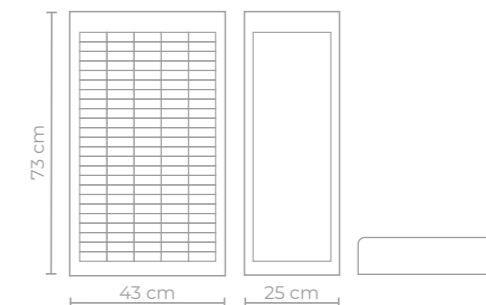

Dimensões

43 cm (largura) x 73 cm (altura) x 25 cm (profundidade)

Artigo 20020704 *

Expositor de Costura para tubos de linha Magna, com capacidade para exibir 120 slots.

Fabricado em plástico de alta qualidade e tamanho ideal para balcão.