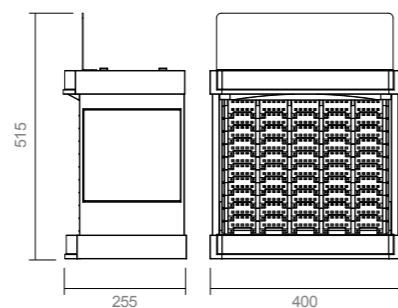

Dimensões

400 mm (largura) x 515 mm (altura) x 255 mm (profundidade)