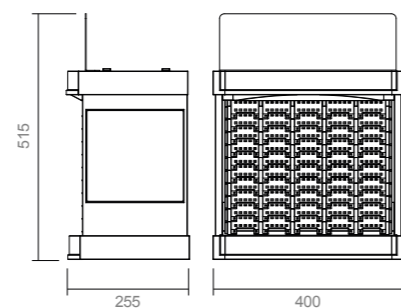

Dimensões

400 mm (largura) x 515 mm (altura) x 255 mm (profundidade)