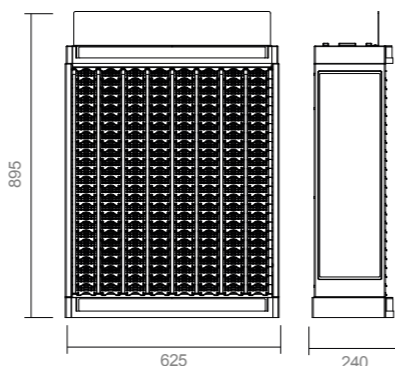

2000
TUBOS

200
slots/cores

Sistema automático
de reposição

Capacidade
total de 2000 tubos

*Expositor vazio

Artigo 20020702 *

Expositor de Costura para tubos de linha Drima, com capacidade para exibir 200 slots.

Fabricado em plástico de alta qualidade e tamanho ideal para balcão.

Dimensões

62,5 cm (largura) x 89,5 cm (altura) x 24 cm (profundidade)

Drima[®] Pesponto

Sua parceira ideal para pespontar.

Cores ilustrativas. Devido a variações em monitores e impressoras, as tonalidades reais podem apresentar pequenas diferenças em relação às exibidas.