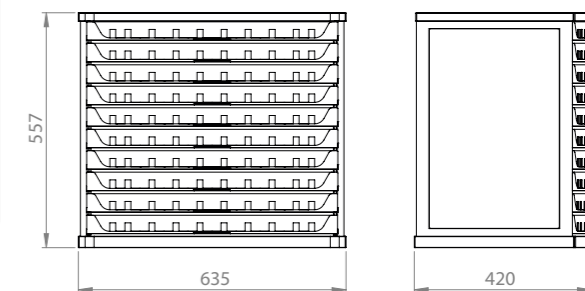

Artigo 20020221

Expositor de Bordado para novelos Anchor, com capacidade para exibir 200 slots.

Fabricado em plástico de alta qualidade e tamanho ideal para balcão. Orientado para lojas de médio ou grande porte.

Dimensões

635 mm (largura) x 557 mm (altura) x 420 mm (profundidade)