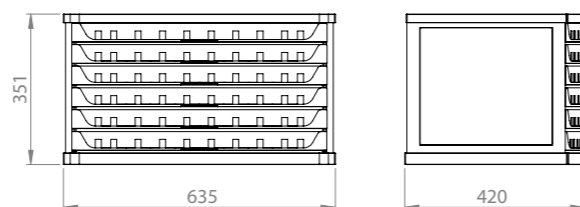

Este expositor pode ser empilhado e podem ser adicionadas bases com rodas. Com dois expositores é possível exibir toda a gama de cores Anchor.

Dimensões

635 mm (largura) x 351 mm (altura) x 420 mm (profundidade)