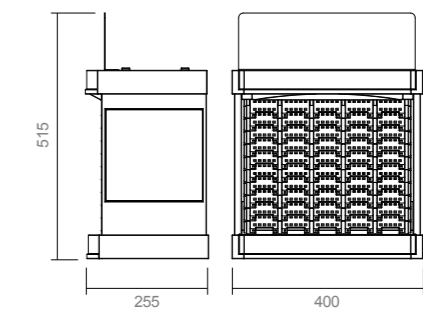

*Expositor vazio

◆ **Artigo 20020043 ***

Expositor de Costura para tubos de linha Drima pesponto, com capacidade para exibir 50 slots.

Fabricado em plástico de alta qualidade e tamanho ideal para balcão.

Dimensões
400 mm (largura) x 515 mm (altura) x 255 mm (profundidade)