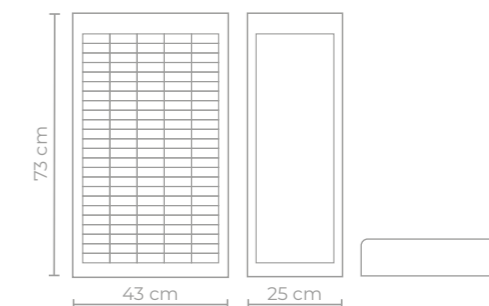

Dimensões

400 mm (largura) x 515 mm (altura) x 255 mm (profundidade)

Expositor de Costura

Drima®

1200 TUBOS

*Expositor vazio

Artigo 20020049 *

Expositor de Costura para tubos de linha Drima, com capacidade para exibir 120 slots.

Fabricado em plástico de alta qualidade e tamanho ideal para balcão.

Dimensões

43 cm (largura) x 73 cm (altura) x 25 cm (profundidade)

Expositor de Costura

Drima®

25 prateleiras
c/ 8 divisões

10 tubos
por cor

Fabricado em plástico de alta qualidade e tamanho ideal para balcão.

Dimensões

62,5 cm (largura) x 89,5 cm (altura) x 24 cm (profundidade)

Drima[®] Pesponto

Sua parceira ideal para pespontar.

Cores ilustrativas. Devido a variações em monitores e impressoras, as tonalidades reais podem apresentar pequenas diferenças em relação às exibidas.

120 slots/cores

Sistema automático de reposição

10 tubos por cor

Capacidade total de 1200 tubos

Dimensões

43 cm (largura) x 73 cm (altura) x 25 cm (profundidade)

Artigo 20020704 *

Expositor de Costura para tubos de linha Magna, com capacidade para exibir 120 slots.