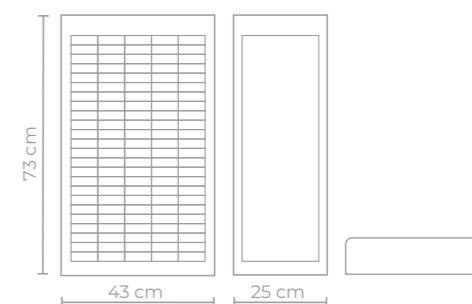

Dimensões

43 cm (largura) x 73 cm (altura) x 25 cm (profundidade)