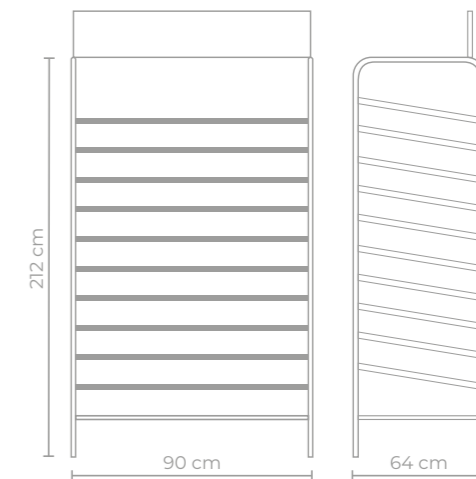

Sistema automático
de reposição

Capacidade
total de 396 novelos

Artigo 20020104

Expositor de arame para chão que garante uma excelente visualização das cores do produto Camila 1000 e Camila Fashion.

Para expor toda a gama de cores da Camila é necessário adquirir um expositor para Camila 1000 e um expositor para Camila Fashion.

Dimensões

90 cm (largura) x 212 cm (altura) x 64 cm (profundidade)

Camila

VERÃO

Linha que repele a água e possui espessura e elasticidade perfeitas para suas criações.

Linha com elasticidade perfeita, em cores vibrantes e alegres, consegue repelir água ou fazer com que a sua peça seque rapidamente.