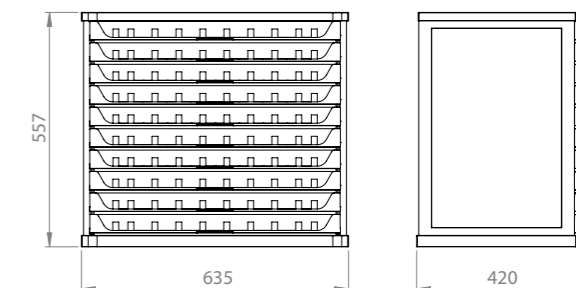

Este expositor pode ser empilhado e podem ser adicionadas bases com rodas. Com dois expositores é possível exibir toda a gama de cores Anchor.

Dimensões

635 mm (largura) x 557 mm (altura) x 420 mm (profundidade)