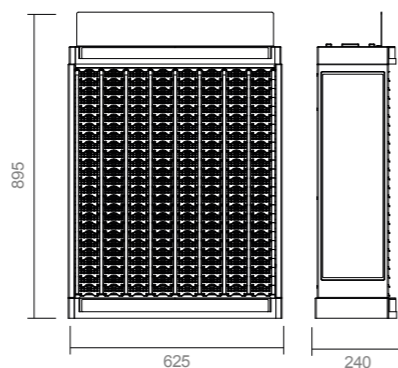

Dimensões

62,5 cm (largura) x 89,5 cm (altura) x 24 cm (profundidade)

Artigo 20020702 *

Expositor de Costura para tubos de linha Drima, com capacidade para exibir 200 slots.

Fabricado em plástico de alta qualidade e tamanho ideal para balcão.