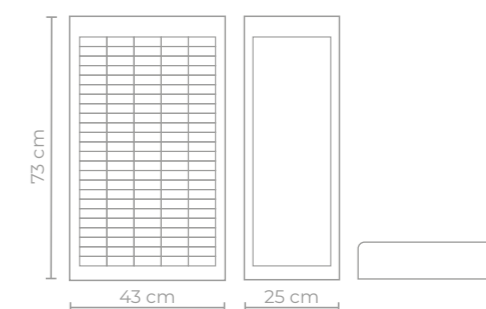

Dimensões

400 mm (largura) x 515 mm (altura) x 255 mm (profundidade)

Expositor de Costura

Drima®

1200 TUBOS

*Expositor vazio

Artigo 20020049 *

Expositor de Costura para tubos de linha Drima, com capacidade para exibir 120 slots.

Fabricado em plástico de alta qualidade e tamanho ideal para balcão.

Dimensões

43 cm (largura) x 73 cm (altura) x 25 cm (profundidade)

Expositor de Costura

Drima®

25 prateleiras
c/ 8 divisões

10 tubos
por cor

Fabricado em plástico de alta qualidade e tamanho ideal para balcão.

Dimensões

62,5 cm (largura) x 89,5 cm (altura) x 24 cm (profundidade)

Drima[®] Pesponto

Sua parceira ideal para pespontar.

Cores ilustrativas. Devido a variações em monitores e impressoras, as tonalidades reais podem apresentar pequenas diferenças em relação às exibidas.