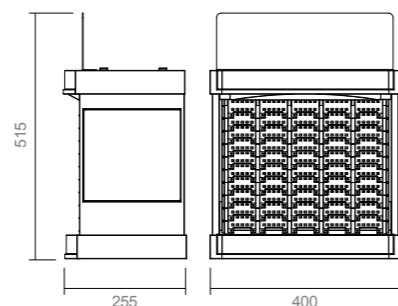

Dimensões

400 mm (largura) x 515 mm (altura) x 255 mm (profundidade)

Expositor de Costura

Drima®

1200 TUBOS

*Expositor vazio

Artigo 20020049 *

Expositor de Costura para tubos de linha Drima, com capacidade para exibir 120 slots.

Fabricado em plástico de alta qualidade e tamanho ideal para balcão.

Dimensões

43 cm (largura) x 73 cm (altura) x 25 cm (profundidade)

Expositor de Costura

Drima®

25 prateleiras
c/ 8 divisões

10 tubos
por cor

Sistema automático de reposição

Capacidade total de 500 tubos

Dimensões

400 mm (largura) x 515 mm (altura) x 255 mm (profundidade)

Artigo 20020144 *

Expositor de Costura para tubos de linha Magna, com capacidade para exibir 50 slots.