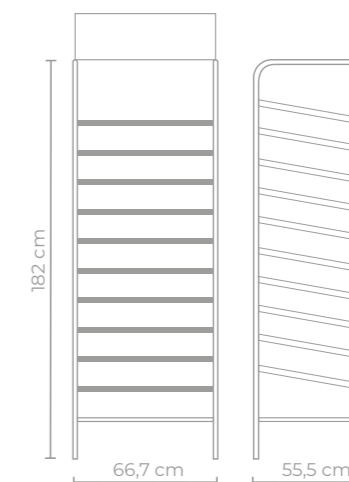

Pode expor até
70 cores

6 novelos
por cor

Testeira em PS

420 NOVELOs

Sistema automático
de reposição

Capacidade
total de 420 novelos

Artigo 20020090

Expositor de arame para chão que garante uma excelente visualização das cores do produto Esterlina.

Dimensões

66,7 cm (largura) x 182 cm (altura) x 55,5 cm (profundidade)

Linha de Algodão Egípcio Esterlina 10

Artigo	4621110
Metragem	480 metros
Unidade de Venda	Pacote
Conteúdo	6 novelos
Quantidade de Cores	2 cores (0BCOE) e (0000B)
Quant. de itens cx. fechada	15 pacotes