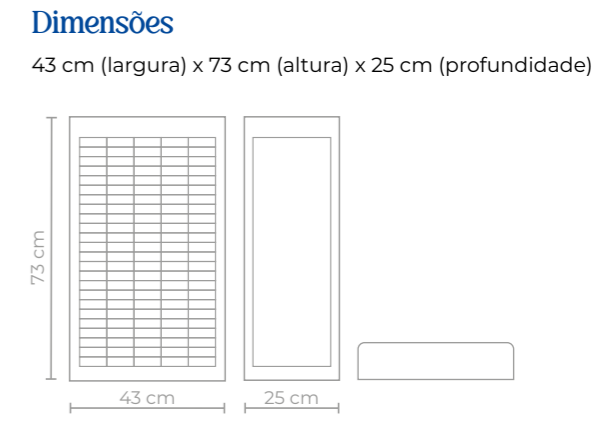

Artigo 20020052 *

Expositor de Costura para tubos de linha Laranja, com capacidade para exibir 120 slots.

Fabricado em plástico de alta qualidade e tamanho ideal para balcão.

Disponível também na versão 50 slots (artigo 20020703), consulte a equipe de vendas.