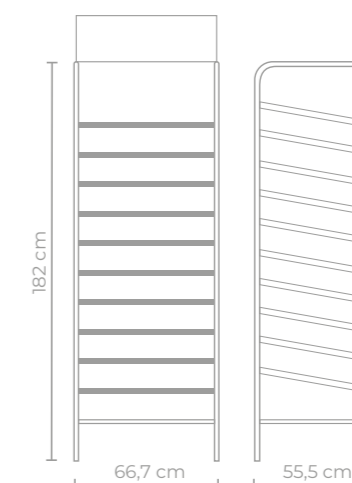

Expositor de Crochê

Camila

11 bandejas
c/ 6 divisões

Pode expor até
66 cores

6 novelos
por cor

Testeira em PS

396
NOVELOS

Sistema automático
de reposição

Capacidade
total de 396 novelos

Artigo 20020104

Expositor de arame para chão que garante uma excelente visualização das cores do produto Camila 1000 e Camila Fashion.

Para expor toda a gama de cores da Camila é necessário adquirir um expositor para Camila 1000 e um expositor para Camila Fashion.

Dimensões

90 cm (largura) x 212 cm (altura) x 64 cm (profundidade)

Expositor de Crochê

£ Esterlina

10 bandejas
c/ 7 divisões

Pode expor até
70 cores

6 novelos
por cor

Testeira em PS

420
NOVELOS

Sistema automático
de reposição

Capacidade
total de 420 novelos

Artigo 20020090

Expositor de arame para chão que garante uma excelente visualização das cores do produto Esterlina.

Dimensões

66,7 cm (largura) x 182 cm (altura) x 55,5 cm (profundidade)