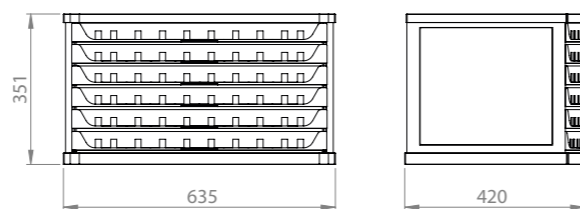

Dimensões

635 mm (largura) x 351 mm (altura) x 420 mm (profundidade)