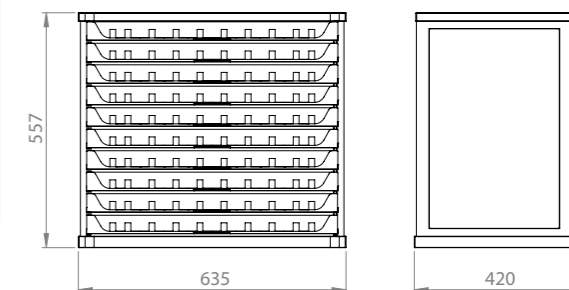

Artigo 20020221

Expositor de Bordado para novelos Anchor, com capacidade para exibir 200 slots.

Fabricado em plástico de alta qualidade e tamanho ideal para balcão. Orientado para lojas de médio ou grande porte.

Dimensões

635 mm (largura) x 557 mm (altura) x 420 mm (profundidade)