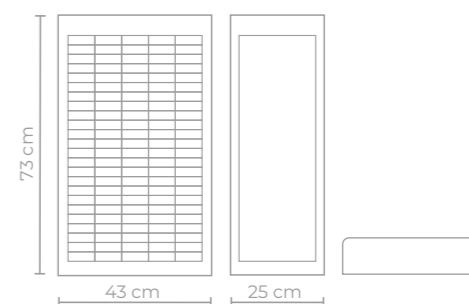

Dimensões

43 cm (largura) x 73 cm (altura) x 25 cm (profundidade)