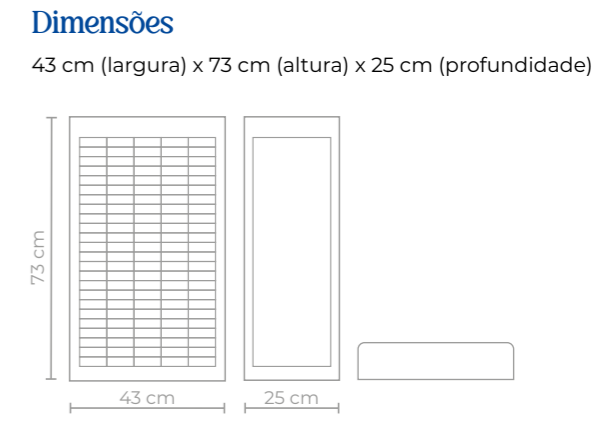

Artigo 20020052 *
Expositor de Costura para tubos de linha Laranja, com capacidade para exibir 120 slots.
Fabricado em plástico de alta qualidade e tamanho ideal para balcão.

Disponível também na versão 50 slots (artigo 20020703), consulte a equipe de vendas.