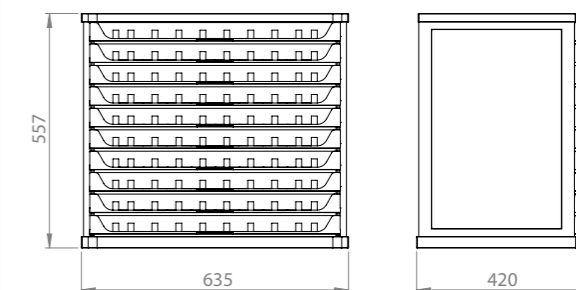

Dimensões

635 mm (largura) x 557 mm (altura) x 420 mm (profundidade)

Expositor Anchor Mouliné 400 cores

Anchor

4800 MEADAS

Design giratório

NOVO

Fácil visualização das cores