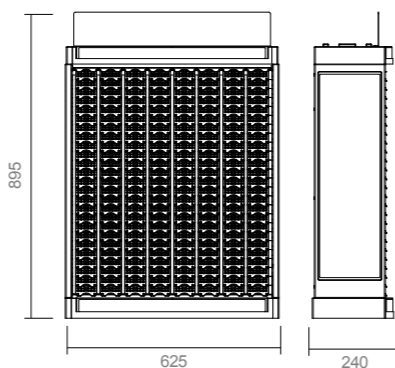

Dimensões

62,5 cm (largura) x 89,5 cm (altura) x 24 cm (profundidade)

Artigo 20020702 *

Expositor de Costura para tubos de linha Drima, com capacidade para exibir 200 slots.

Fabricado em plástico de alta qualidade e tamanho ideal para balcão.

Expositor de Costura

**Drima®
Pesponto**

10 prateleiras
c/ 5 divisões

10 tubos
por cor

Testeira removível

Drima®
Pesponto
A linha perfeita para pespontar

500
TUBOS

50 slots/cores

Sistema automático
de reposição

Capacidade
total de 500 tubos

*Expositor vazio