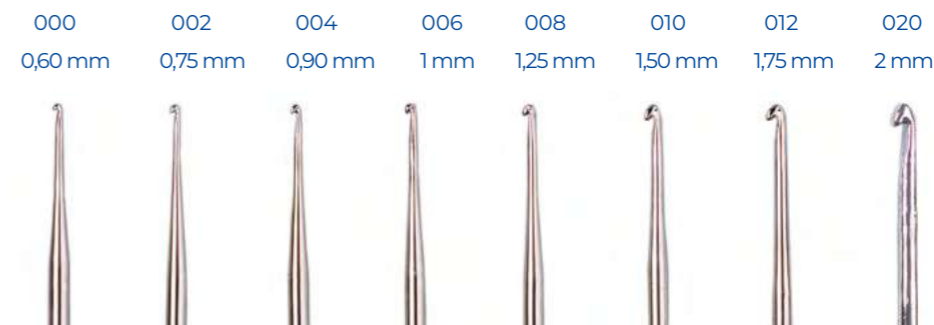

Agulha para Crochê

Conforto e praticidade em cada ponto. As agulhas de alumínio com cabo emborrachado oferecem pegada anatômica, reduzindo o cansaço durante o uso. Cada tamanho é identificado por uma cor, facilitando a escolha e a organização.

Etiqueta x tamanho em milímetros

Agulha Corrente para Crochê Alumínio Cabo Emborrachado

Artigo	D982
Etiqueta	002, 212, 003, 312, 004, 412, 005, 512, 006, 007
Cor	000AN
Unid. de Venda	Pacote com 6 agulhas emb. individualmente

Agulhas Corrente Alumínio - Tamanhos menores

Artigo	D983
Etiqueta	002, 212, 003, 312, 004
Cor	000AN
Unid. de Venda	Pacote com 12 agulhas emb. individualmente

Agulha para Crochê

O aço niquelado apresenta resistência à corrosão e ao desgaste. Indicadas para trabalhos de crochê com fios finos. Proporcionam regularidade no ponto e uniformidade na tensão das linhas. Leves e finas ajudam o manuseio em trabalhos longos