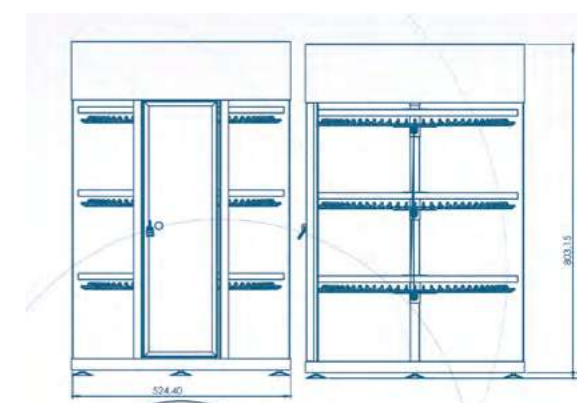

Artigo 20020681

Expositor de Bordado para meadas Anchor, com capacidade para exibir 204 slots. Fácil visualização das cores.

Possui um plástico transparente que o protege do pó e cadeado para garantir proteção no ponto de venda.