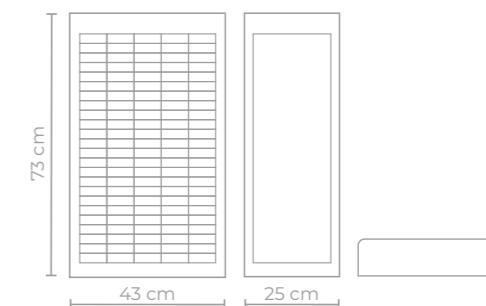

Sistema automático
de reposição

Capacidade
total de 500 tubos

*Expositor vazio

Dimensões

400 mm (largura) x 515 mm (altura) x 255 mm (profundidade)

Artigo 20020701 *

Expositor de Costura para tubos de linha Drima, com capacidade para exibir 50 slots.

Dimensões

62,5 cm (largura) x 89,5 cm (altura) x 24 cm (profundidade)

Drima[®] Pesponto

Sua parceira ideal para pespontar.

Cores ilustrativas. Devido a variações em monitores e impressoras, as tonalidades reais podem apresentar pequenas diferenças em relação às exibidas.

Dimensões

400 mm (largura) x 515 mm (altura) x 255 mm (profundidade)

Expositor de Costura

MAGNA

Costura Balcão

Artigo 20020704 *

Expositor de Costura para tubos de linha Magna, com capacidade para exibir 120 slots.

Fabricado em plástico de alta qualidade e tamanho ideal para balcão.

Dimensões

43 cm (largura) x 73 cm (altura) x 25 cm (profundidade)

SOL

A linha de costura ideal para máquina industrial reta ou caseira.