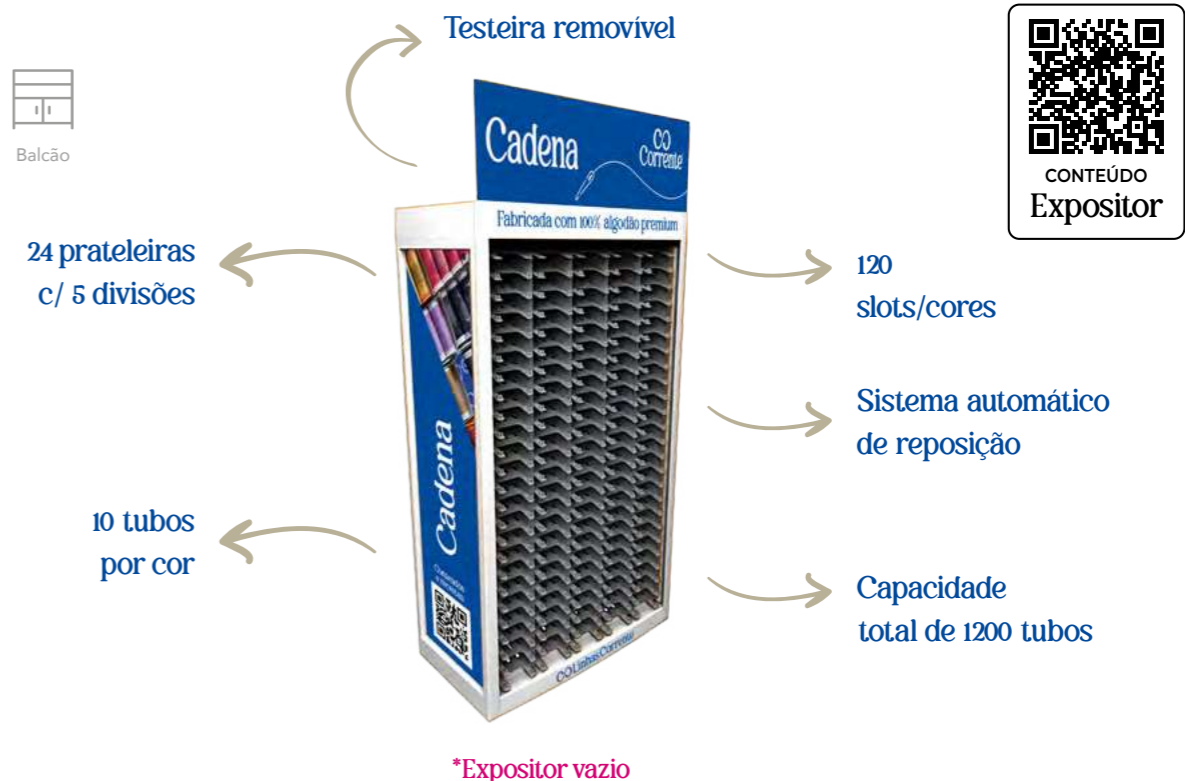

Expositor de Costura

Cadena