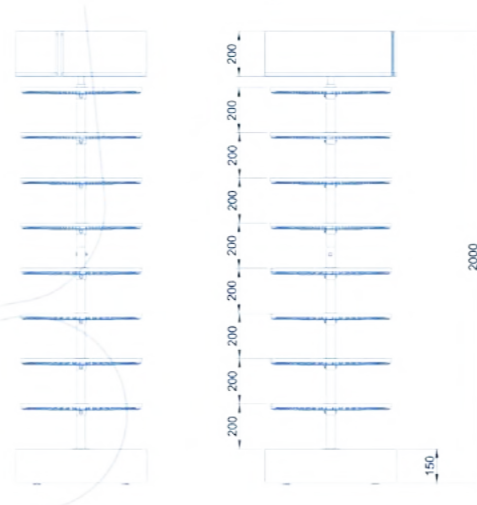

Expositor Anchor Mouliné 400 cores

Anchor

4800 MEADAS

Design giratório

NOVO

Fácil visualização das cores

8 bandejas com espaço para 50 cores cada

400 slots/cores

Capacidade total de 4800 meadas