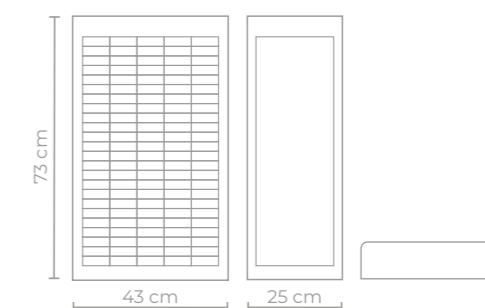

Dimensões

43 cm (largura) x 73 cm (altura) x 25 cm (profundidade)

Artigo 20020052 *

Expositor de Costura para tubos de linha Laranja, com capacidade para exibir 120 slots.

Fabricado em plástico de alta qualidade e tamanho ideal para balcão.