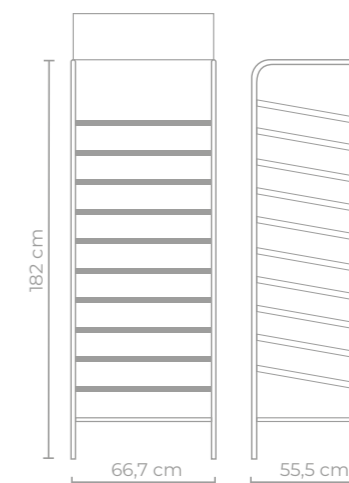

Artigo 20020090

Expositor de arame para chão que garante uma excelente visualização das cores do produto Esterlina.