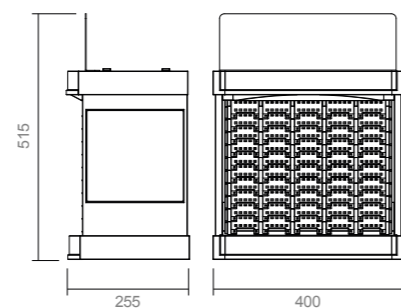

Expositor de Costura para tubos de linha Drima, com capacidade para exibir 50 slots.

Fabricado em plástico de alta qualidade e tamanho ideal para balcão.

Dimensões

400 mm (largura) x 515 mm (altura) x 255 mm (profundidade)