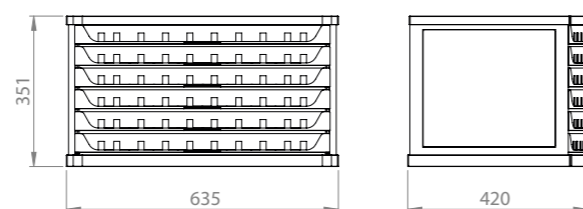

Este expositor pode ser empilhado e podem ser adicionadas bases com rodas. Com dois expositores é possível exibir toda a gama de cores Anchor.

Dimensões

635 mm (largura) x 351 mm (altura) x 420 mm (profundidade)