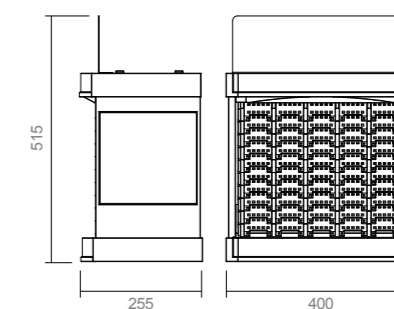

Dimensões

400 mm (largura) x 515 mm (altura) x 255 mm (profundidade)

Artigo 20020043 *

Expositor de Costura para tubos de linha Drima pesponto, com capacidade para exibir 50 slots.

Fabricado em plástico de alta qualidade e tamanho ideal para balcão.