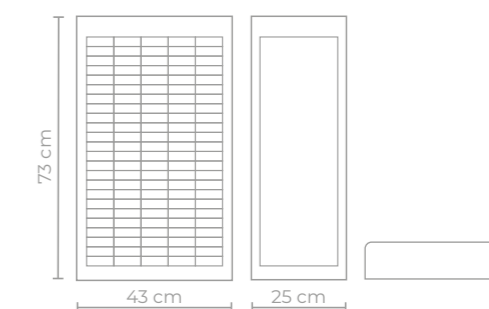

CONTEÚDO
Expositor

120
slots/cores

Sistema automático
de reposição

Capacidade
total de 1200 tubos

Dimensões

43 cm (largura) x 73 cm (altura) x 25 cm (profundidade)

Artigo 20020049 *

Expositor de Costura para tubos de linha Drima, com capacidade para exibir 120 slots.