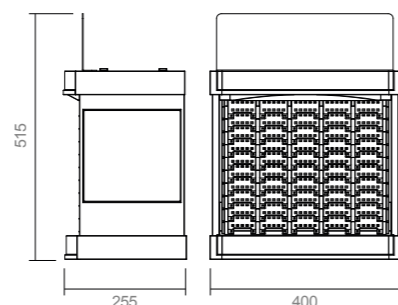

Dimensões

400 mm (largura) x 515 mm (altura) x 255 mm (profundidade)

Artigo 20020701 *

Expositor de Costura para tubos de linha Drima, com capacidade para exibir 50 slots.

Fabricado em plástico de alta qualidade e tamanho ideal para balcão.