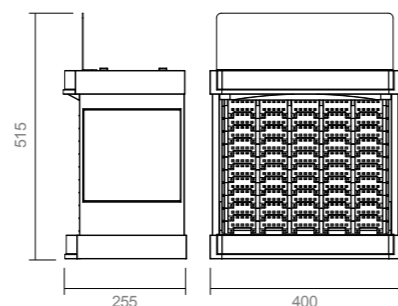

50 slots/cores

Sistema automático
de reposição

Capacidade
total de 500 tubos

Dimensões

400 mm (largura) x 515 mm (altura) x 255 mm (profundidade)

Artigo 20020703 *

Expositor de Costura para tubos de linha Laranja, com capacidade para exibir 50 slots.