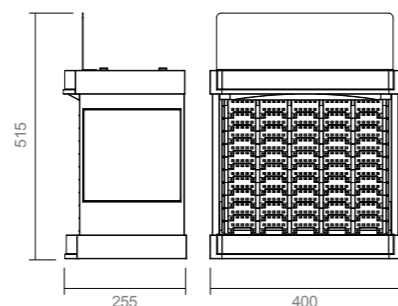

Sistema automático
de reposição

Capacidade
total de 500 tubos

*Expositor vazio

Dimensões

400 mm (largura) x 515 mm (altura) x 255 mm (profundidade)

Artigo 20020701 *

Expositor de Costura para tubos de linha Drima, com capacidade para exibir 50 slots.

CONTEÚDO
Expositor

120
slots/cores

Sistema automático
de reposição

Capacidade
total de 1200 tubos

Dimensões

43 cm (largura) x 73 cm (altura) x 25 cm (profundidade)

Artigo 20020049 *

Expositor de Costura para tubos de linha Drima, com capacidade para exibir 120 slots.

*Cores disponíveis no artigo 4130100

Expositor de Costura

MAGNA

Costura Balcão

Artigo 20020144 *

Expositor de Costura para tubos de linha Magna, com capacidade para exibir 50 slots.

Fabricado em plástico de alta qualidade e tamanho ideal para balcão.

Dimensões

400 mm (largura) x 515 mm (altura) x 255 mm (profundidade)

Expositor de Costura

MAGNA

Costura Balcão

Artigo 20020704 *

Expositor de Costura para tubos de linha Magna, com capacidade para exibir 120 slots.