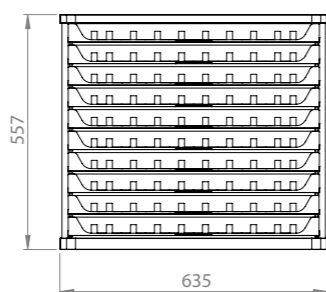

Dimensões

635 mm (largura) x 557 mm (altura) x 420 mm (profundidade)

Expositor de Crochê

Camila

11 bandejas
c/ 6 divisões

Pode expor até
66 cores

6 novelos
por cor

Testeira em PS