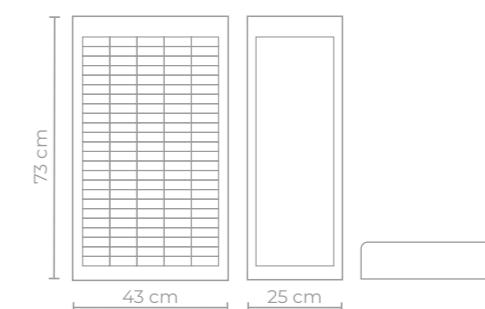

Fabricado em plástico de alta qualidade e tamanho ideal para balcão.

Expositor de Costura

Drima®

24 prateleiras
c/ 5 divisões

10 tubos
por cor

Testeira removível

*Expositor vazio

1200
TUBOS

CONTEÚDO
Expositor

120
slots/cores

Sistema automático
de reposição

Capacidade
total de 1200 tubos

Dimensões

43 cm (largura) x 73 cm (altura) x 25 cm (profundidade)

Artigo 20020049 *

Expositor de Costura para tubos de linha Drima, com capacidade para exibir 120 slots.

Fabricado em plástico de alta qualidade e tamanho ideal para balcão.

Expositor de Costura

Drima®

Costura Balcão

25 prateleiras
c/ 8 divisões

10 tubos
por cor

Testeira removível

2000
TUBOS

Dimensões

62,5 cm (largura) x 89,5 cm (altura) x 24 cm (profundidade)

Drima[®] Pesponto

Sua parceira ideal para pespontar.

Cores ilustrativas. Devido a variações em monitores e impressoras, as tonalidades reais podem apresentar pequenas diferenças em relação às exibidas.