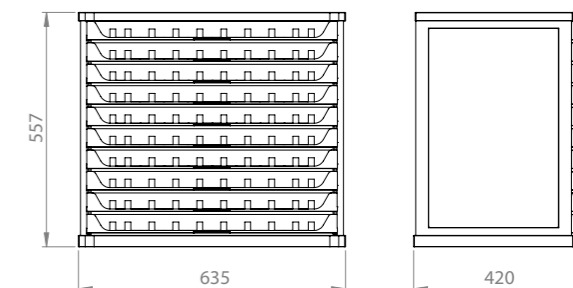

Dimensões

635 mm (largura) x 557 mm (altura) x 420 mm (profundidade)