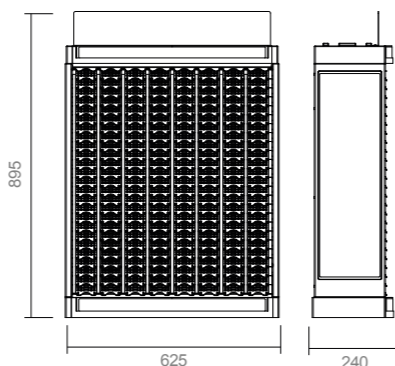

200
slots/cores

Sistema automático
de reposição

Capacidade
total de 2000 tubos

*Expositor vazio

Artigo 20020702 *

Expositor de Costura para tubos de linha Drima, com capacidade para exibir 200 slots.

Fabricado em plástico de alta qualidade e tamanho ideal para balcão.

Dimensões

62,5 cm (largura) x 89,5 cm (altura) x 24 cm (profundidade)

Drima[®] Pesponto

Sua parceira ideal para pespontar.

Cores ilustrativas. Devido a variações em monitores e impressoras, as tonalidades reais podem apresentar pequenas diferenças em relação às exibidas.