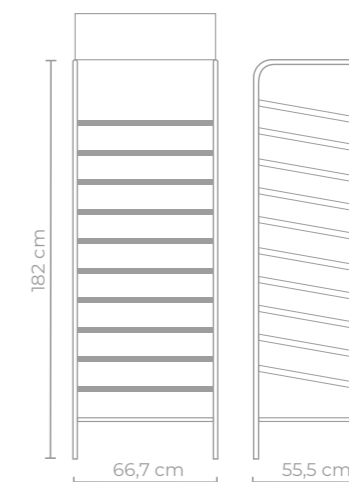

Expositor de arame para chão que garante uma excelente visualização das cores do produto Esterlina.

Dimensões

66,7 cm (largura) x 182 cm (altura) x 55,5 cm (profundidade)

Linha de Algodão Egípcio Esterlina 10