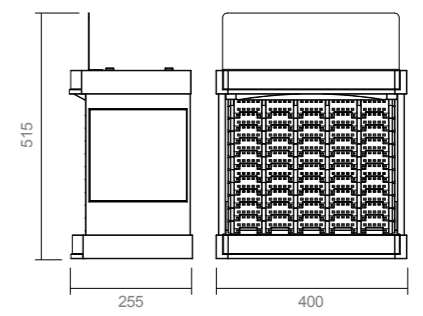

*Expositor vazio

◆ **Artigo 20020043 ***

Expositor de Costura para tubos de linha Drima pesponto, com capacidade para exibir 50 slots.

Fabricado em plástico de alta qualidade e tamanho ideal para balcão.

Dimensões
400 mm (largura) x 515 mm (altura) x 255 mm (profundidade)