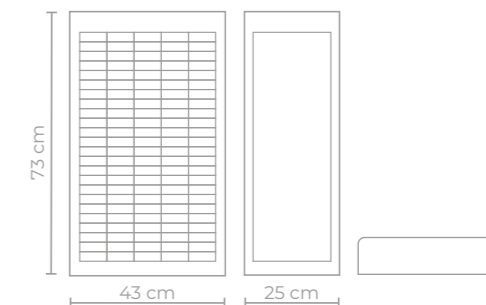

Dimensões

43 cm (largura) x 73 cm (altura) x 25 cm (profundidade)