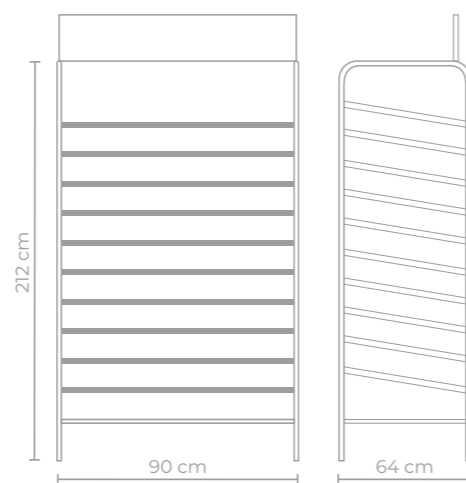

Dimensões

635 mm (largura) x 557 mm (altura) x 420 mm (profundidade)

Expositor de Crochê

Camila

11 bandejas
c/ 6 divisões

Pode expor até
66 cores

6 novelos
por cor

Testeira em PS

396
NOVELOS

Sistema automático
de reposição

Capacidade
total de 396 novelos

Dimensões

90 cm (largura) x 212 cm (altura) x 64 cm (profundidade)

Artigo 20020104

Expositor de arame para chão que garante uma excelente visualização das cores do produto Camila 1000 e Camila Fashion.