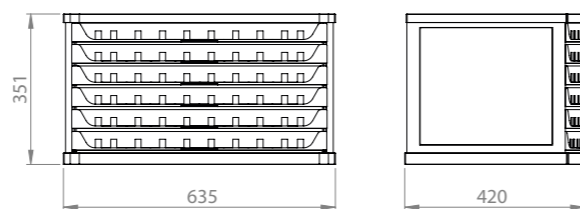

Este expositor pode ser empilhado e podem ser adicionadas bases com rodas. Com dois expositores é possível exibir toda a gama de cores Anchor.

Dimensões

635 mm (largura) x 351 mm (altura) x 420 mm (profundidade)