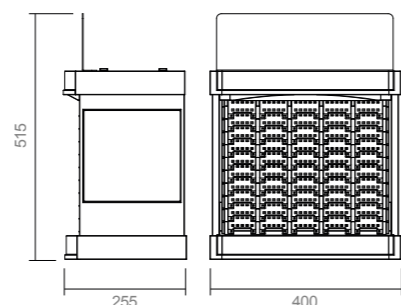

Expositor de Costura

Drima®

Testeira removível

10 prateleiras
c/ 5 divisões

10 tubos
por cor

500
TUBOS

CONTEÚDO
Expositor

50 slots/cores

Sistema automático
de reposição

Capacidade
total de 500 tubos

*Expositor vazio

Dimensões

400 mm (largura) x 515 mm (altura) x 255 mm (profundidade)

Artigo 20020701 *

Expositor de Costura para tubos de linha Drima, com capacidade para exibir 50 slots.

Fabricado em plástico de alta qualidade e tamanho ideal para balcão.

Expositor de Costura

Drima®

24 prateleiras
c/ 5 divisões

10 tubos
por cor

Testeira removível

*Expositor vazio

1200
TUBOS