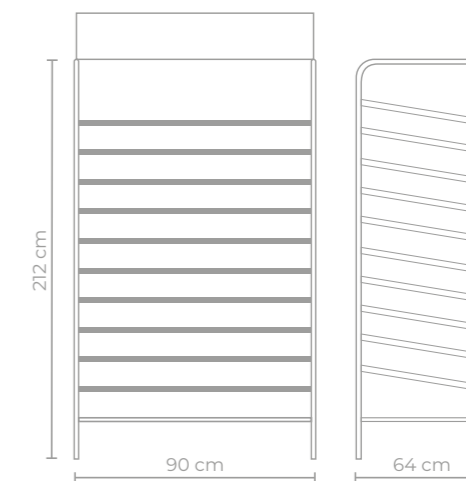

Cor nova

Expositor de Crochê

Camila

11 bandejas
c/ 6 divisões

Pode expor até
66 cores

6 novelos
por cor

Testeira em PS

396
NOVELOS

CONTEÚDO
Expositor

Sistema automático
de reposição

Capacidade
total de 396 novelos

Artigo 20020104

Expositor de arame para chão que garante uma excelente visualização das cores do produto Camila 1000 e Camila Fashion.

Para expor toda a gama de cores da Camila é necessário adquirir um expositor para Camila 1000 e um expositor para Camila Fashion.

Dimensões

90 cm (largura) x 212 cm (altura) x 64 cm (profundidade)

Camila