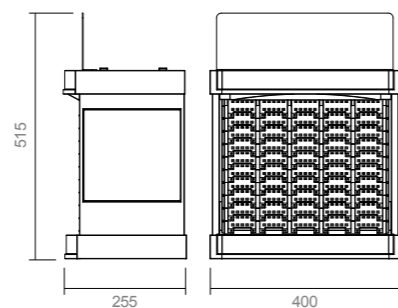

Dimensões

400 mm (largura) x 515 mm (altura) x 255 mm (profundidade)